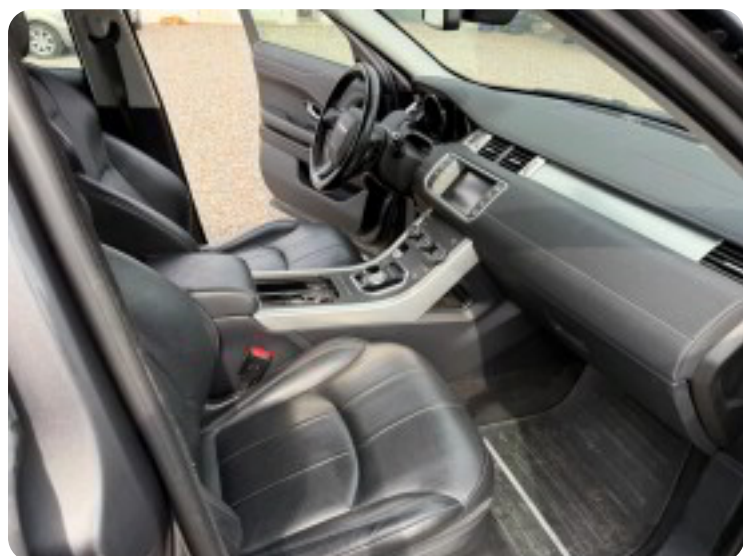

Land Rover Range Rover Evoque

TD4 150 HSE aut.

Solgt

Billeder (12)

Se flere billeder på: ac-biler.dk/biler/land-rover-range-rover-evoque-td4-150-hse-aut-mlgkgflsrln

Udstyrsliste (16)

A

ABS bremsler Alufælge Anhængertræk Antispin Auto. start/stop Automatgear Automatisk lys