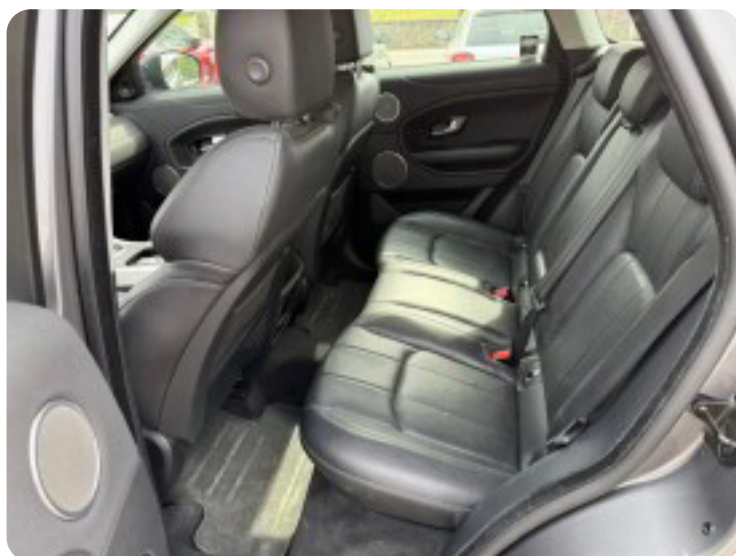

Land Rover Range Rover Evoque

TD4 150 HSE aut.

Solgt

Billeder (12)

Se flere billeder på: ac-biler.dk/biler/land-rover-range-rover-evoque-td4-150-hse-aut-mlgkgflsrln

Udstyrsliste (16)

A

ABS bremsler Alufælge Anhængertræk Antispin Auto. start/stop Automatgear Automatisk lys