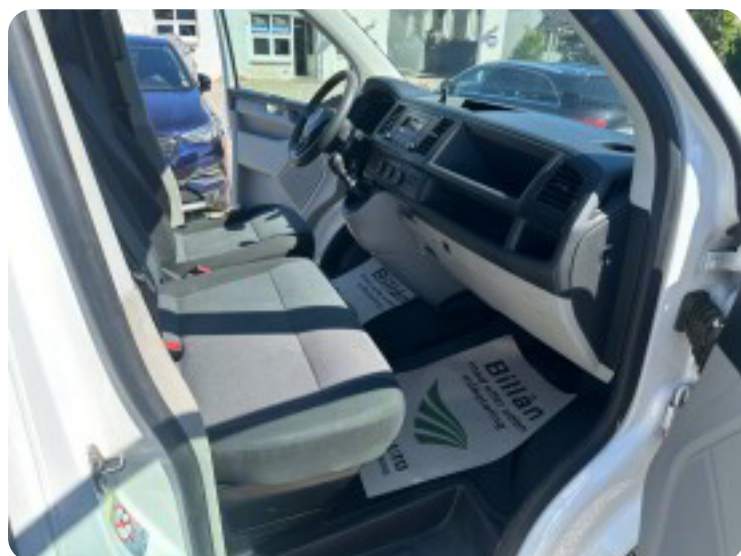

0-100 km/t

Tophastighed

Drivmiddel
Diesel

Trækjul
Forhjul

Tank

Grøn ejerafgift
DKK 7.680,- / årligt

Geartype
Manuelt gear

Gear
5 gear

VW Transporter

TDi 102 Kassevogn lang

Solgt

Billeder (12)

Se flere billeder på: ac-biler.dk/biler/vw-transporter-tdi-102-kassevogn-lang-rzvzbnw9h7g

Udstyrsliste (8)

A

ABS bremses Aircondition

E

El-ruder

F

Fartpilot Fjernbetjent centrallås

K

Kørecomputer

M

Musikstreaming via bluetooth