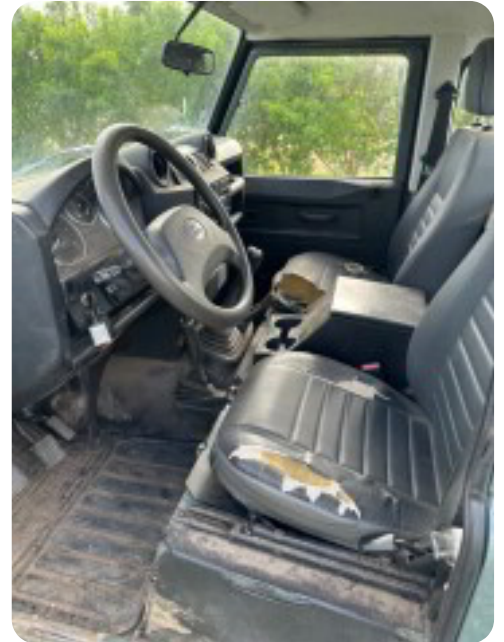

Billeder (9)

Se flere billeder på: ac-biler.dk/biler/land-rover-defender-110-pick-up-e-tzqmuvwibie