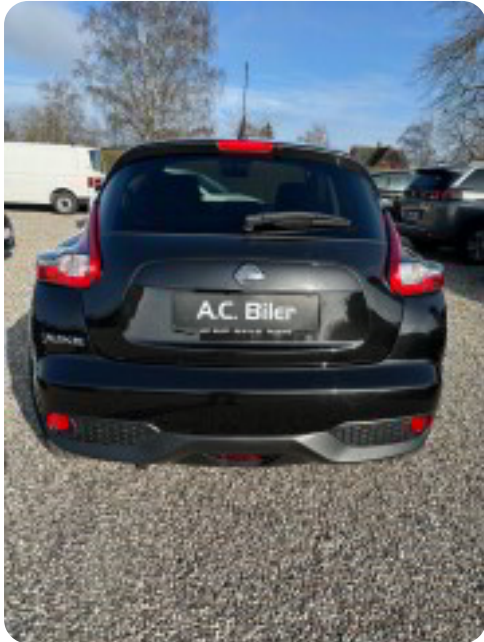

Specifikationer

Km
36.000

Km/l
17,5

1. registrering
Marts 2018

Modelår
2017

Nypris
DKK 216.293,-

HK / Nm
115 HK / 190 Nm

Type
CUV

0-100 km/t
10,8 sek

Tophastighed
178 km/t

Drivmiddel
Benzin

Trækjul
Forhjul

Tank
46 l

Grøn ejerafgift
DKK 2.780,- / årligt

Geartype
Manuelt gear

Gear
6 gear

Nissan Juke

Dig-T 115 N-Connecta

Solgt

Billeder (15)

Se flere billeder på: ac-biler.dk/biler/nissan-juke-dig-t-115-n-connecta-qe4e9o1f8u8

Udstyrsliste (31)

A

ABS bremses Alarm Alufælge Antispin Auto nedblændelig bakspejl Auto. start/stop
Automatisk lys AUX tilslutning

B

Bakkamera Bluetooth

E

El-ruder x4 El-spejle

F

Fartpilot Fjernbetjent centrallås Fulldautomatisk klimaanlæg

H

Højdejusterbart førersæde