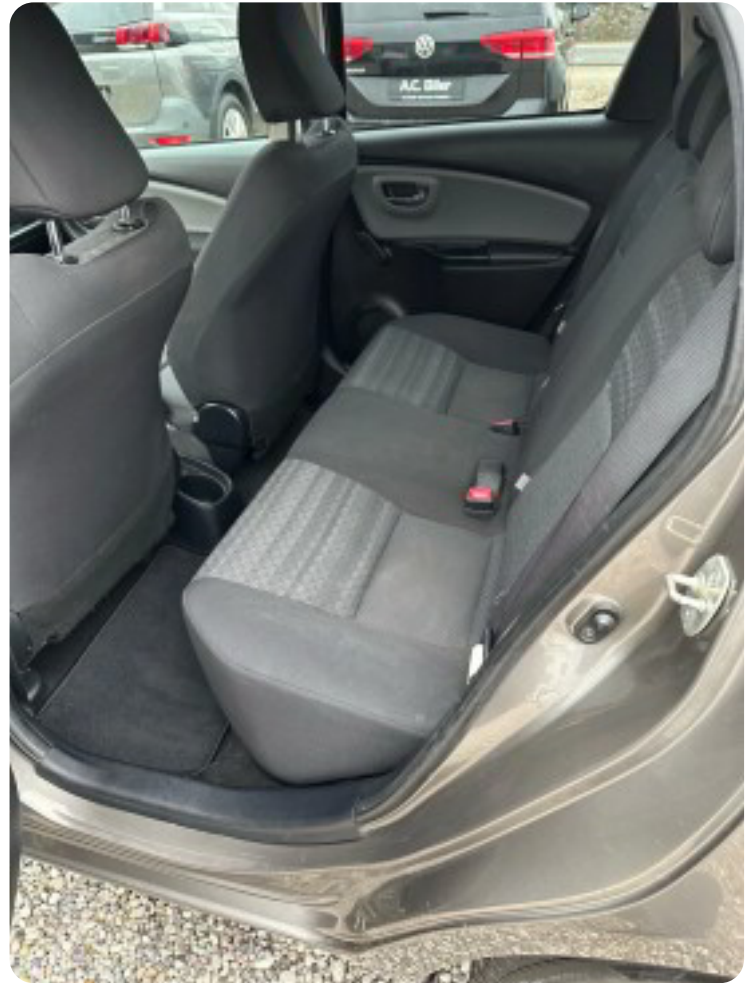

Toyota Yaris

VVT-i T2

Solgt

Billeder (13)

Se flere billeder på: ac-biler.dk/biler/toyota-yaris-vvt-i-t2-in0vtjlcpsi

Udstyrsliste (23)

A

ABS bremses Aircondition Alufælge Anhængertræk Antispin Automatisk fjernlys

B

Bakkamera Bluetooth

E

EI-ruder

F

Fjernbetjent centrallås

H

Højdejusterbart førersæde