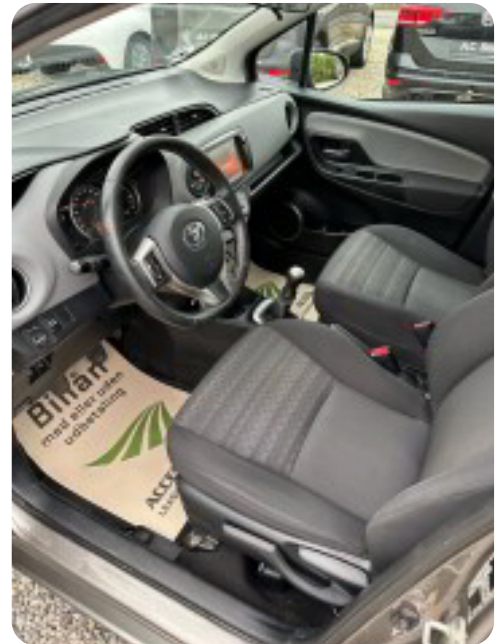

Billeder (13)

Se flere billeder på: ac-biler.dk/biler/toyota-yaris-vvt-i-t2-in0vtjlcpsi